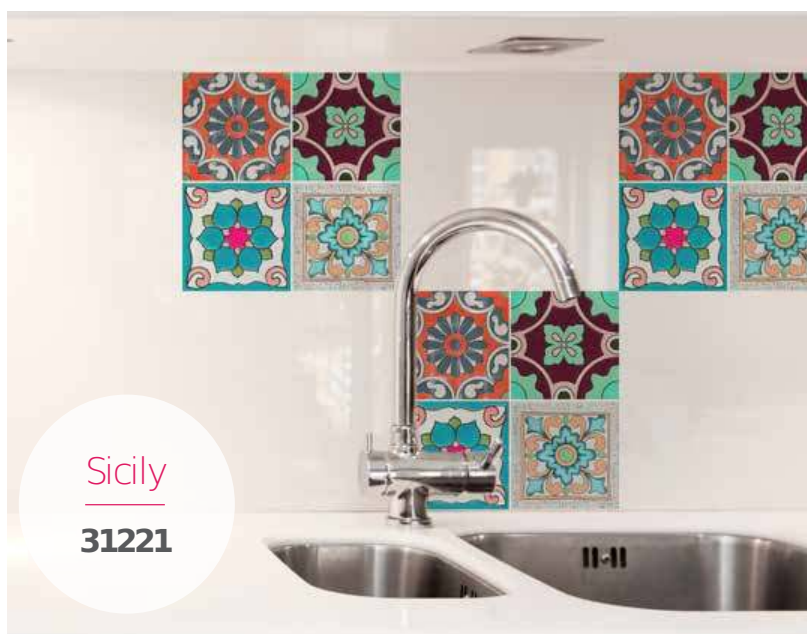

Grey & Blue

31220

Sicily

31221

S
size

CREATIVE

RELIÉFNÍ SAMOLEPICÍ DEKORACE, SNÍMATELNÉ

1 arch: 15x31 cm