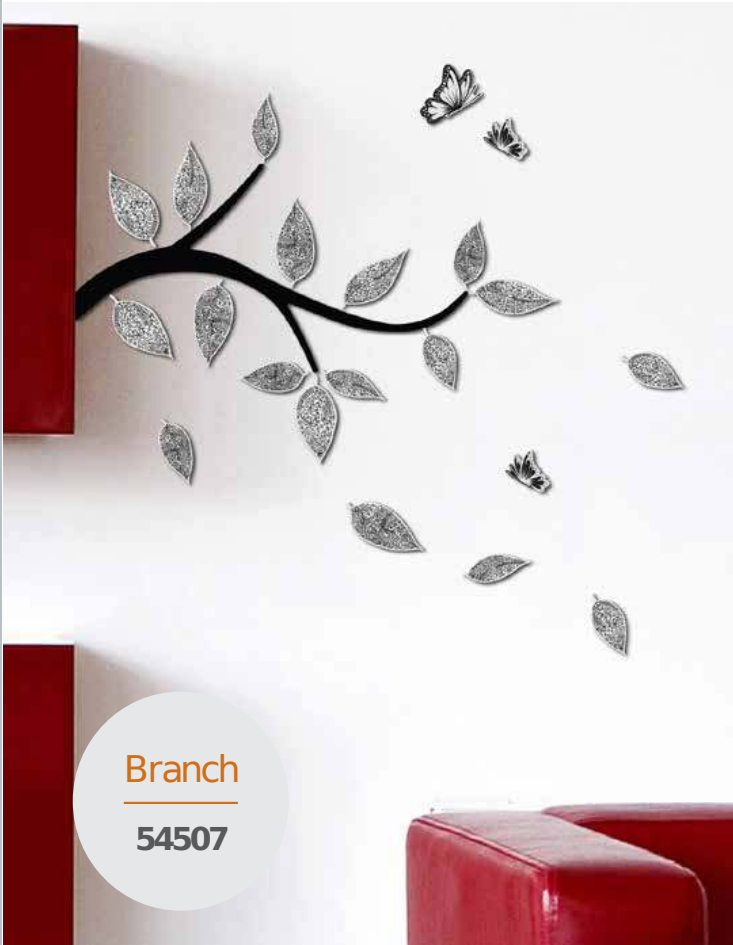

Velikost balení: 31x34 cm

Branch

54507