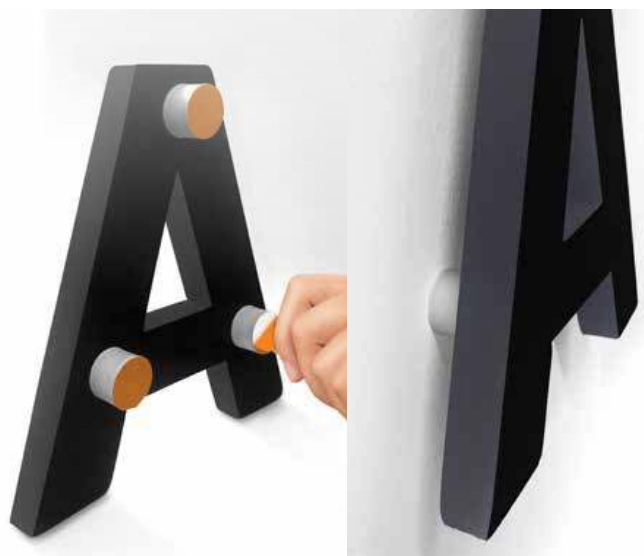

AS ROVI

samolepicí dekorace 2019

SPACERS

oboustranně lepicí **DISTANČNÍ PODLOŽKY**
pro vytvoření odstupu dekorace od stěny

1 balení: 12 ks (1 podložka: 1,5x2 cm)

Blistr: 7,5x11 cm

Spacers

00630