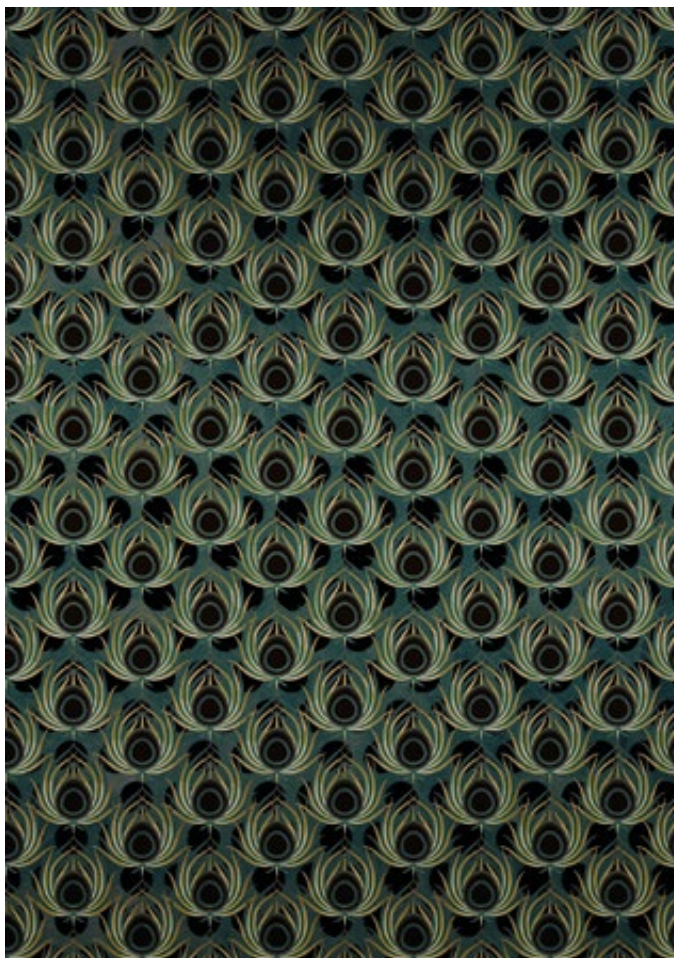

## COURS FLUVIAL

*HX5-044*

Größe / Size / Dimensions / Размер 250 x 250 cm / 8'2" x 8'2"  
Teile / Parts / Pièces / Части 5 

PAON VERT

*HX4-034*

Größe / Size / Dimensions / Размер 200 x 280 cm / 6'7" x 9'2"  
Teile / Parts / Pièces / Части 4 IIII