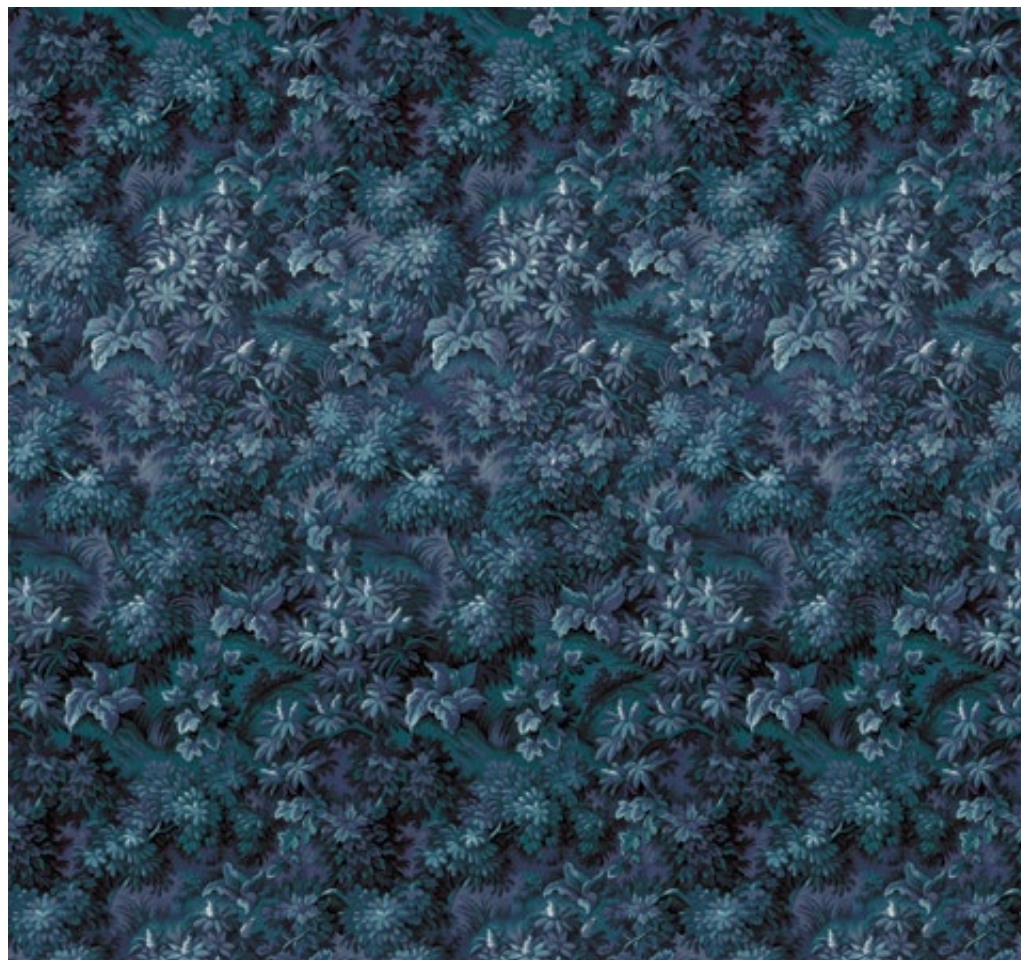

## NOCTURNE

*HX4-025*

Größe / Size / Dimensions / Размер 200 x 280 cm / 6'7" x 9'2"  
Teile / Parts / Pièces / Части 4 IIII

COQUILLES NUIT

*HX3-009*

Größe / Size / Dimensions / Размер 150 x 280 cm / 4'11" x 9'2"  
Teile / Parts / Pièces / Части 3 III