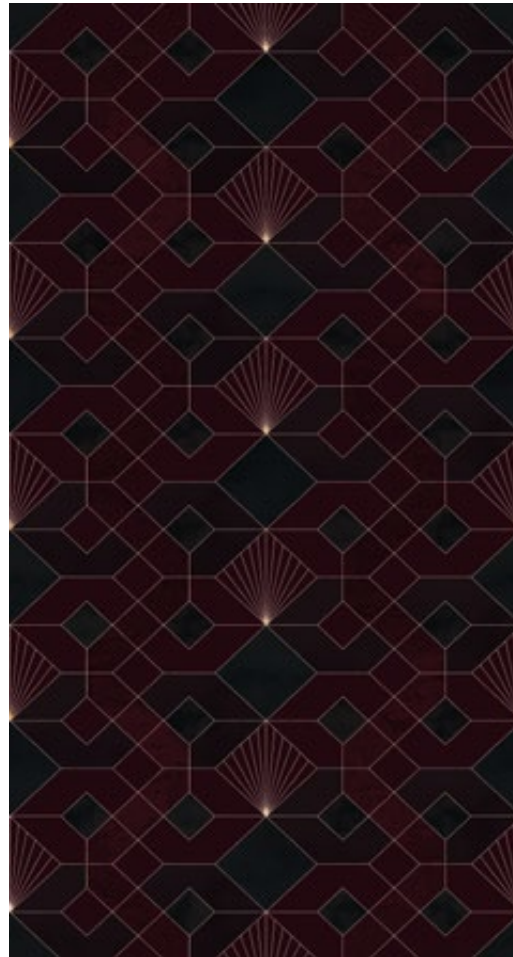

## COQUILLES ROUGES

*HX3-010*

Größe / Size / Dimensions / Размер 150 x 280 cm / 4'11" x 9'2"  
Teile / Parts / Pièces / Части 3 III

VEIL

*HX4-014*

Größe / Size / Dimensions / Размер 200 x 280 cm / 6'7" x 9'2"  
Teile / Parts / Pièces / Части 4 