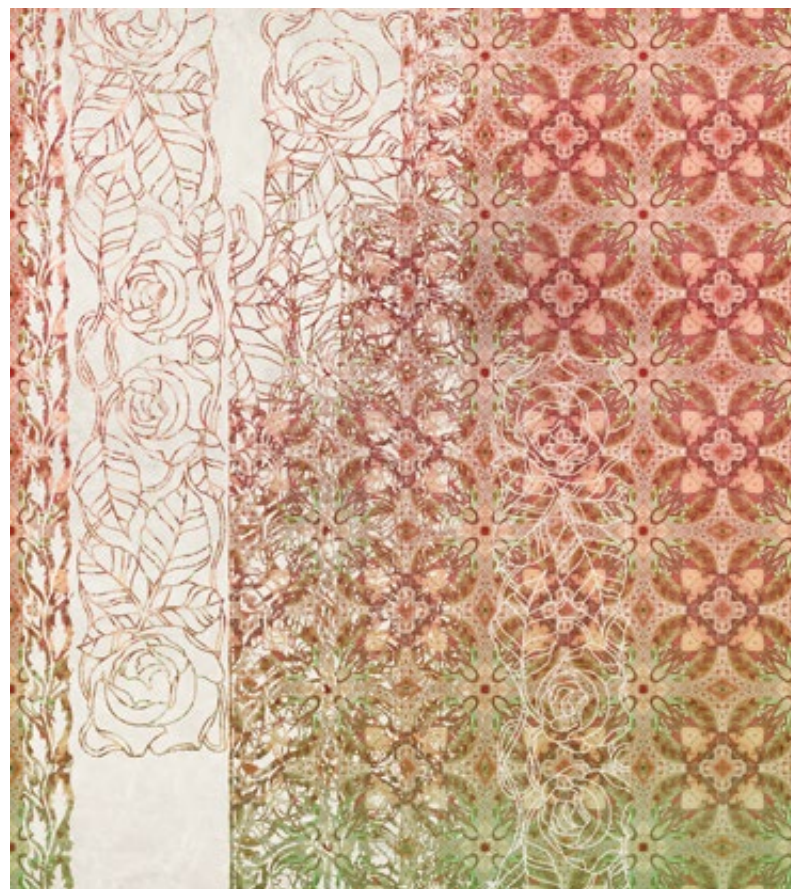

## ORIENT ROSÉ

*HX4-029*

Größe / Size / Dimensions / Размер 200 x 270 cm / 6'7" x 8'10"  
Teile / Parts / Pièces / Части 4 

PRIMAVERA

*HX8-057*

Größe / Size / Dimensions / Размер 400 x 280 cm / 13'1" x 9'2"  
Teile / Parts / Pièces / Части 8 