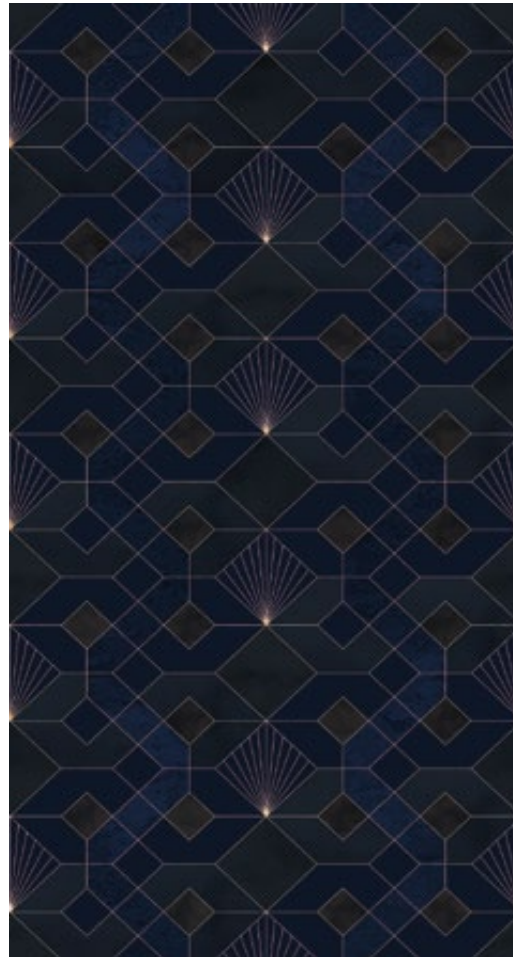

## NOCTURNE

*HX4-025*

Größe / Size / Dimensions / Размер 200 x 280 cm / 6'7" x 9'2"  
Teile / Parts / Pièces / Части 4 IIII

COQUILLES NUIT

*HX3-009*

Größe / Size / Dimensions / Размер 150 x 280 cm / 4'11" x 9'2"  
Teile / Parts / Pièces / Части 3 III