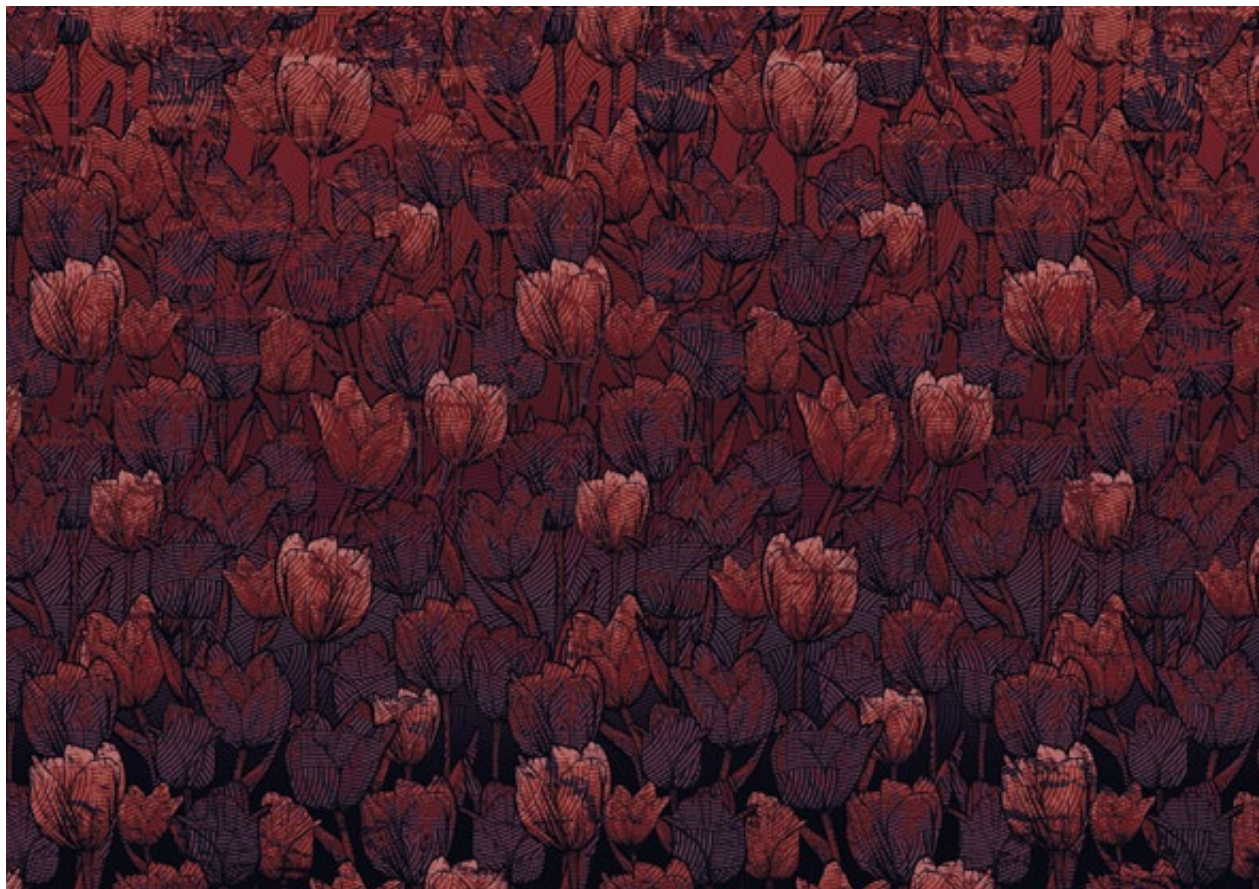

OSIRIS

*HX4-015*

Größe / Size / Dimensions / Размер 200 x 280 cm / 6'7" x 9'2"  
Teile / Parts / Pièces / Части 4 

POLPO LIT K

TULIPE  
*HX8-051*

Größe / Size / Dimensions / Размер 400 x 280 cm / 13'1" x 9'2"  
Teile / Parts / Pièces / Части 8 