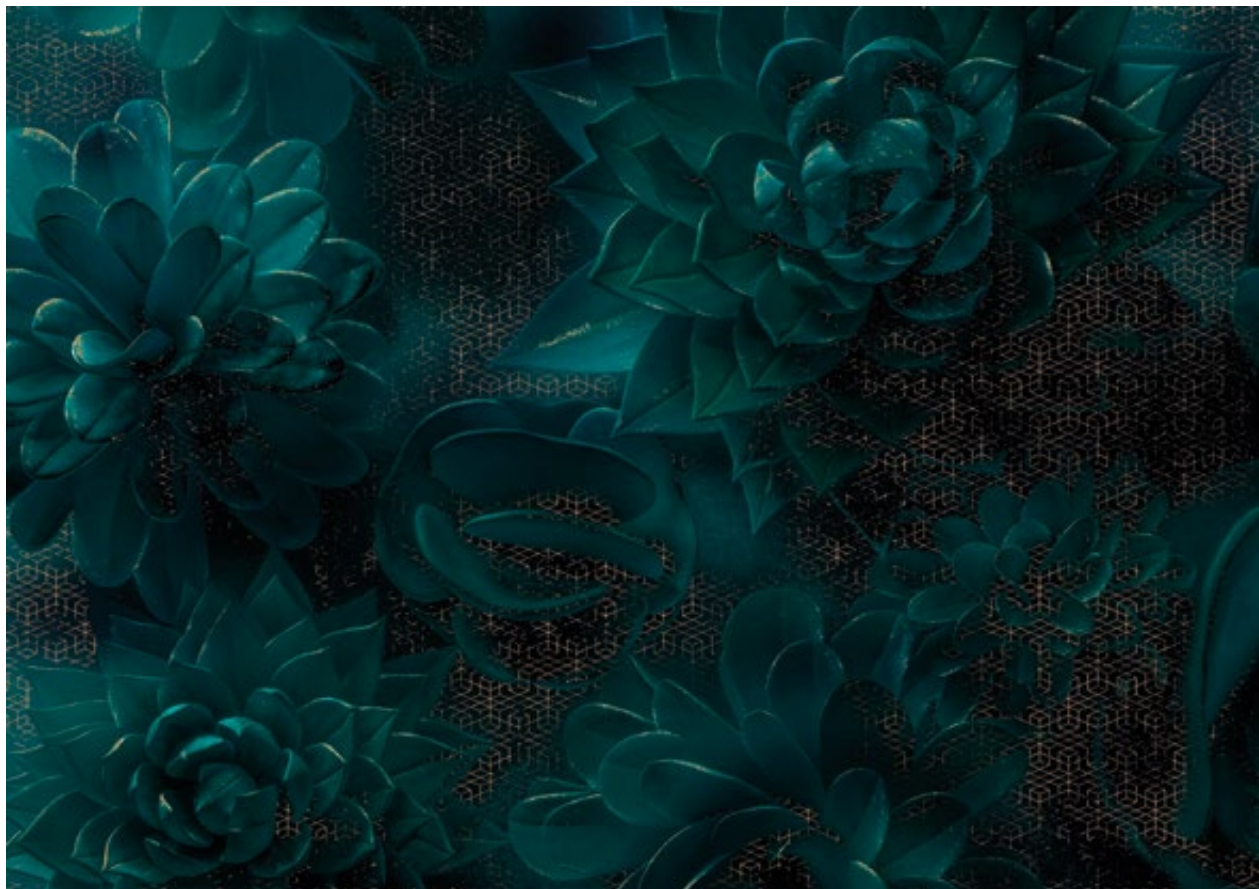

## COURS FLUVIAL

*HX5-044*

Größe / Size / Dimensions / Размер 250 x 250 cm / 8'2" x 8'2"  
Teile / Parts / Pièces / Части 5 

PAON VERT

*HX4-034*

Größe / Size / Dimensions / Размер 200 x 280 cm / 6'7" x 9'2"  
Teile / Parts / Pièces / Части 4 IIII