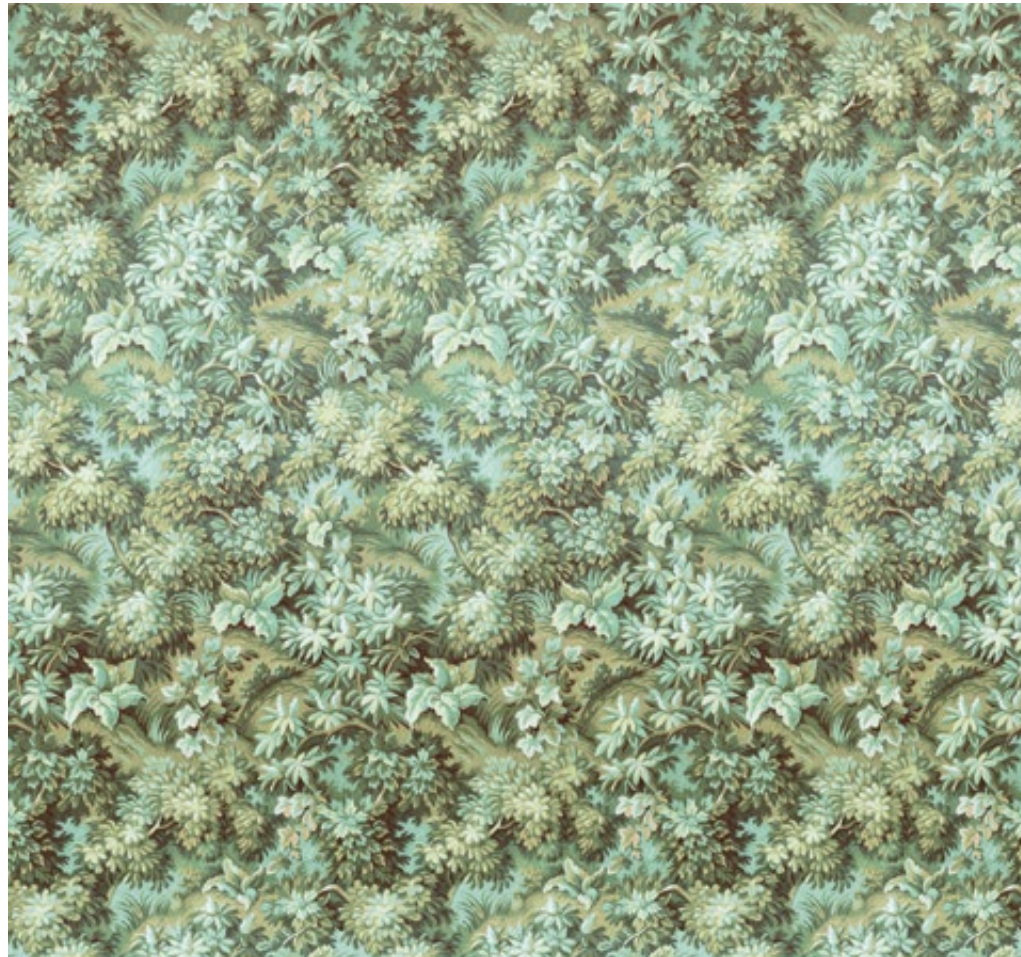

INTENSE

*HX4-036*

Größe / Size / Dimensions / Размер 200 x 280 cm / 6'7" x 9'2"  
Teile / Parts / Pièces / Части 4 

MATIN  
*HX10-001*

Größe / Size / Dimensions / Размер 500 x 280 cm / 16'5" x 9'2"  
Teile / Parts / Pièces / Части 10 