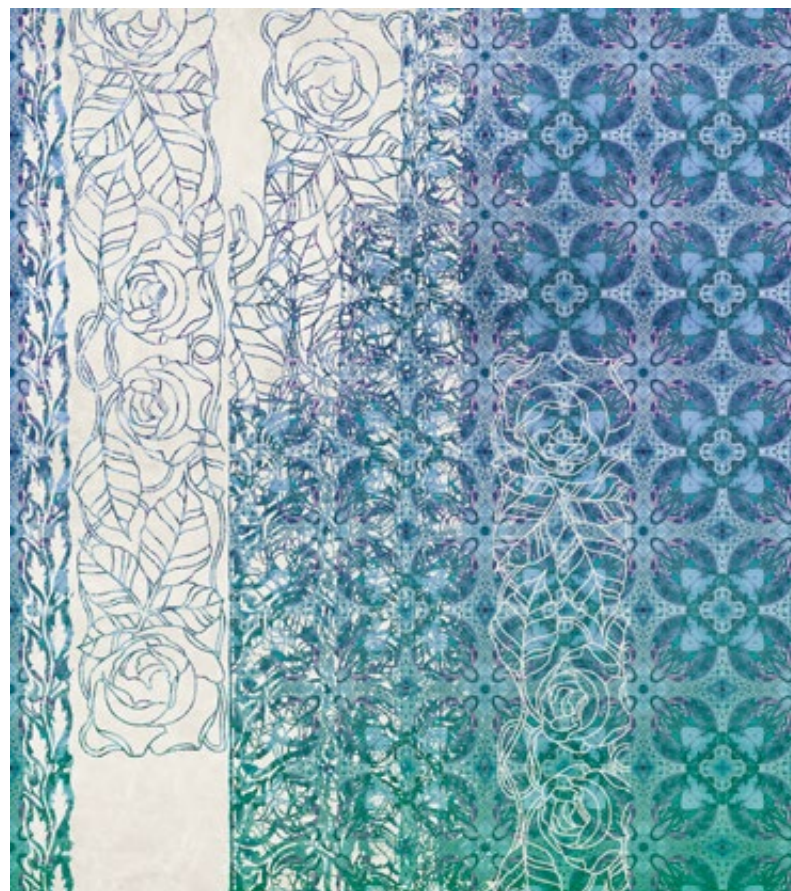

BOTANIQUE VERT

*HX6-003*

Größe / Size / Dimensions / Размер 300 x 280 cm / 9'10" x 9'2"  
Teile / Parts / Pièces / Части 6 

ART NOUVEAU BLEU

*HX5-039*

Größe / Size / Dimensions / Размер 250 x 280 cm / 8'2" x 9'2"  
Teile / Parts / Pièces / Части 5 