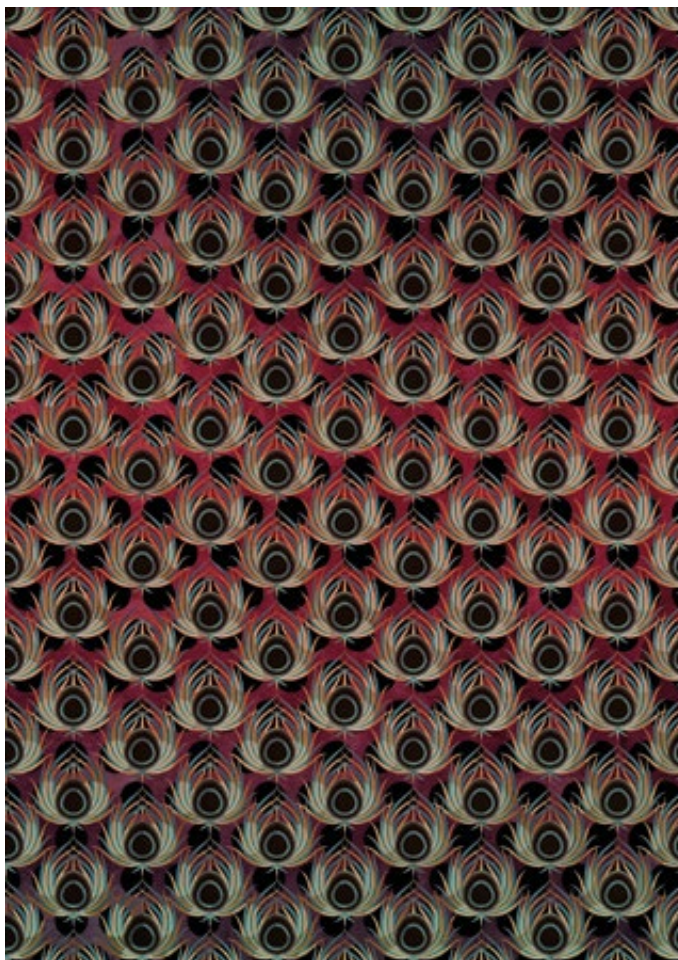

BOTANIQUE AUBERGINE

*HX6-006*

Größe / Size / Dimensions / Размер 300 x 280 cm / 9'10" x 9'2"  
Teile / Parts / Pièces / Части 6 

PAON ROUGE

*HX4-033*

Größe / Size / Dimensions / Размер 200 x 280 cm / 6'7" x 9'2"  
Teile / Parts / Pièces / Части 4 