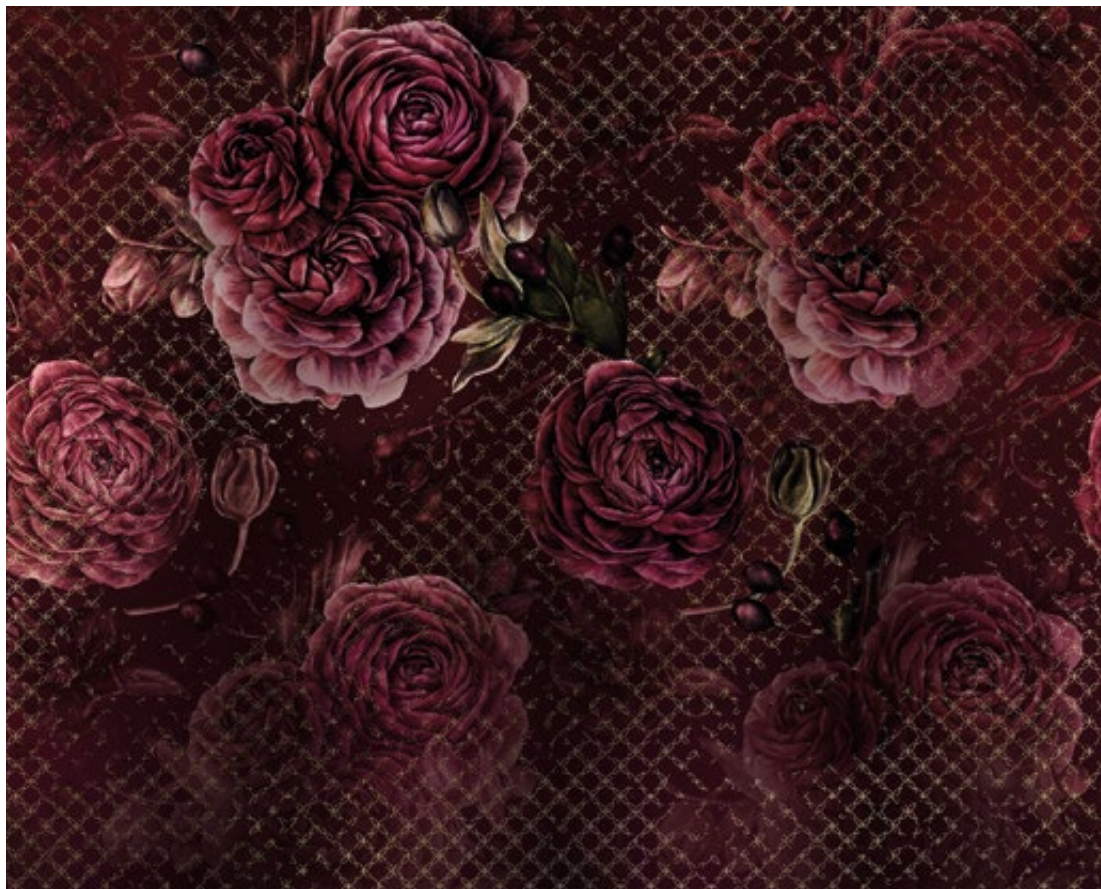

MAGNIFIQUE

*HX8-062*

Größe / Size / Dimensions / Размер 400 x 280 cm / 13'1" x 9'2"  
Teile / Parts / Pièces / Части 8 

ROUGE INTENSE

*HX7-046*

Größe / Size / Dimensions / Размер 350 x 280 cm / 11'6" x 9'2"  
Teile / Parts / Pièces / Части 7 