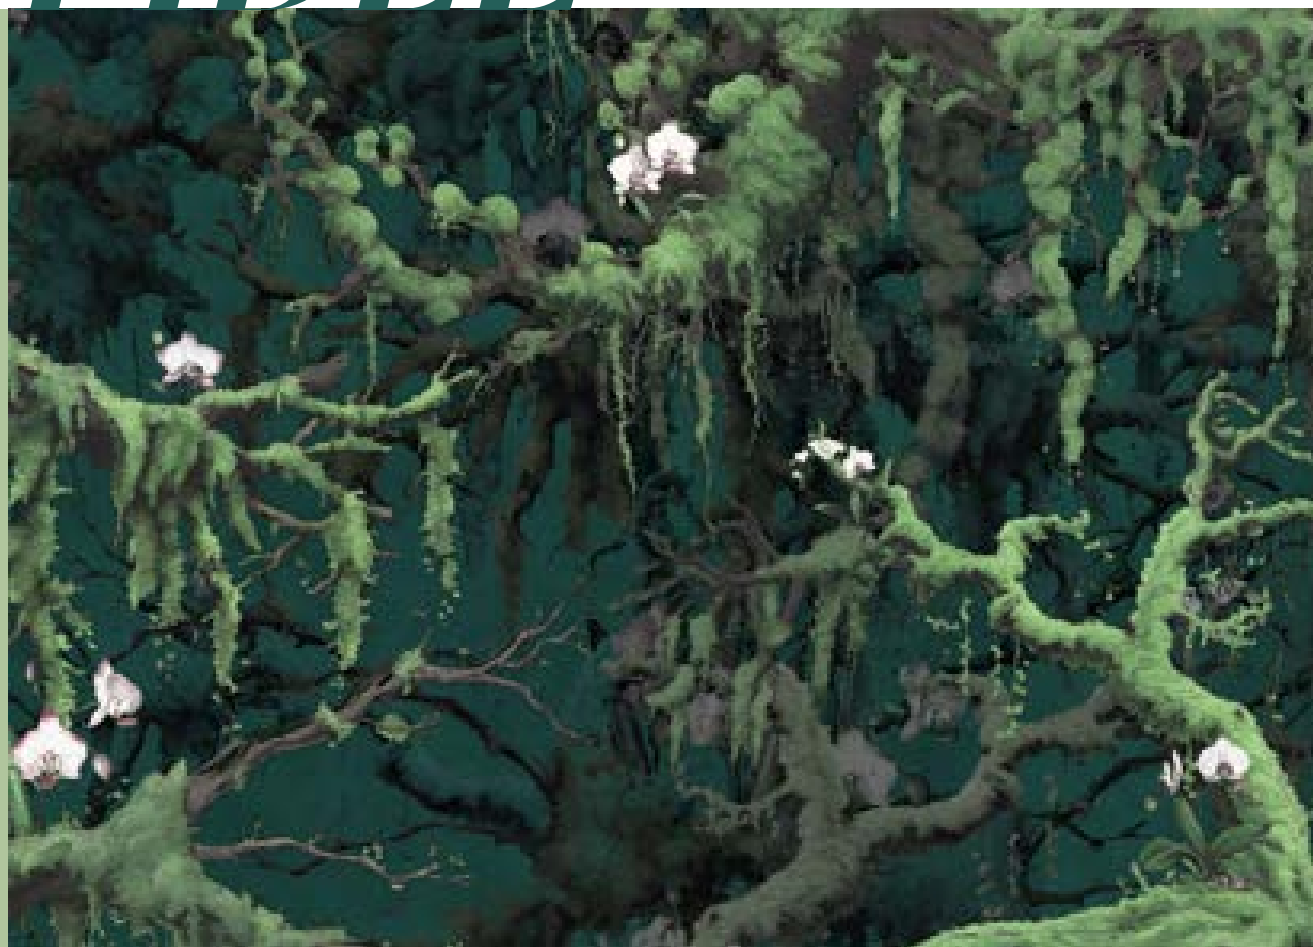

ORCH-IDEE

FLX7-019
350 x 250 cm
11'6" x 8'2"
7

FLA!R