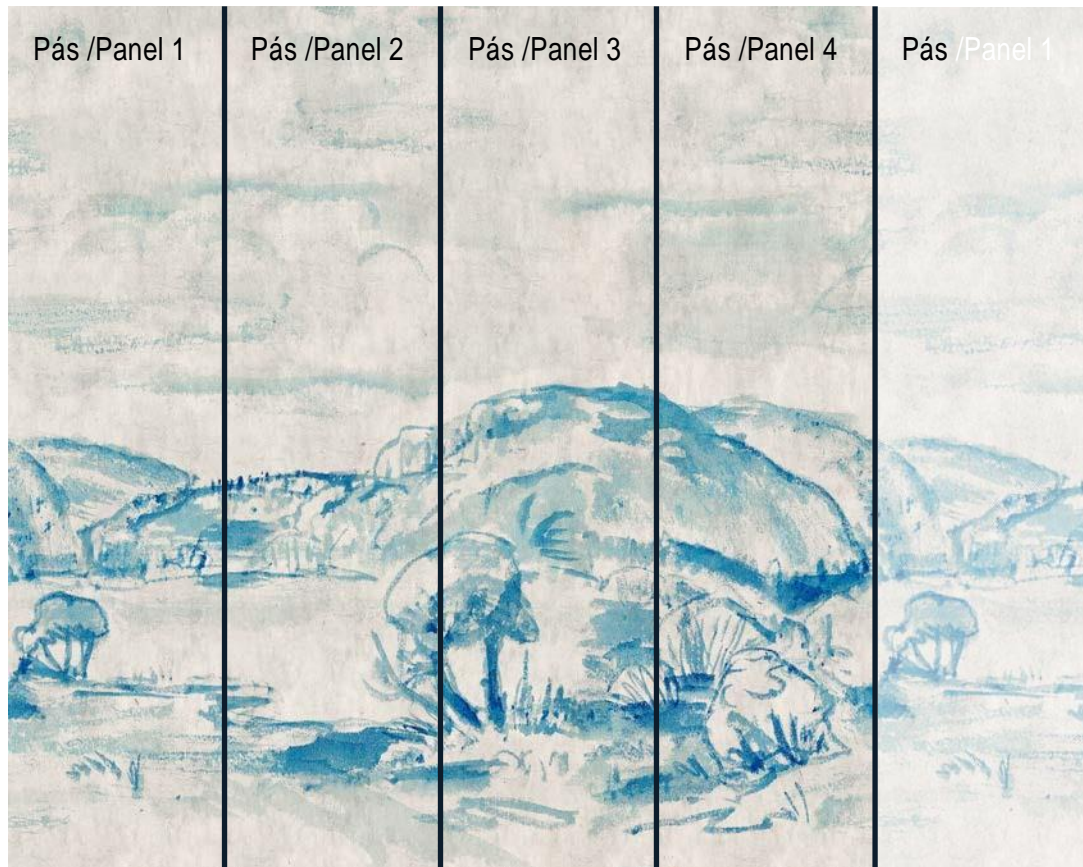

TAPETY DO MOKRÝCH PROSTOR

Wet room wallcoverings

19049-HTM, WAVES WET aqua

HOHENBERGER®
MANUFAKTUR FÜR TAPETEN

TAPETY DO MOKRÝCH PROSTOR

Wet room wallcoverings

19048-HTM, WAVES WET taupe grey

HOHENBERGER®
MANUFAKTUR FÜR TAPETEN