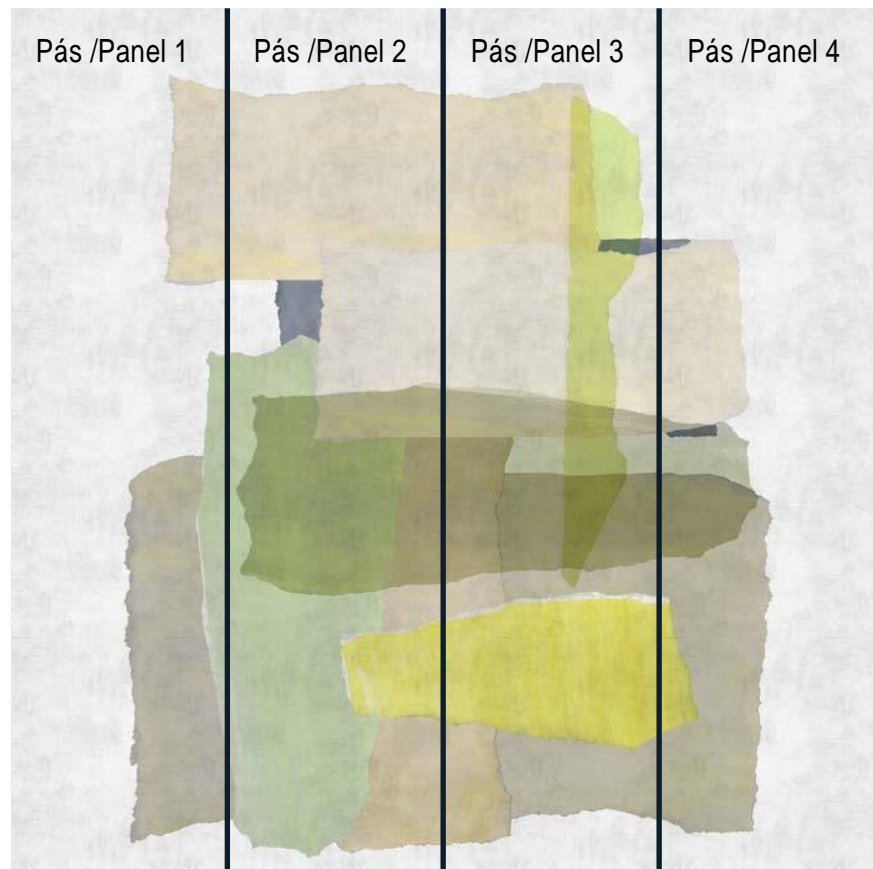

TAPETY DO MOKRÝCH PROSTOR

Wet room wallcoverings

19020-HTM, SPLASH black

HOHENBERGER®
MANUFATUR FÜR TAPETEN

TAPETY DO MOKRÝCH PROSTOR

Wet room wallcoverings

19022-HTM, SPLASH blue

HOHENBERGER®
MANUFAKTUR FÜR TAPETEN