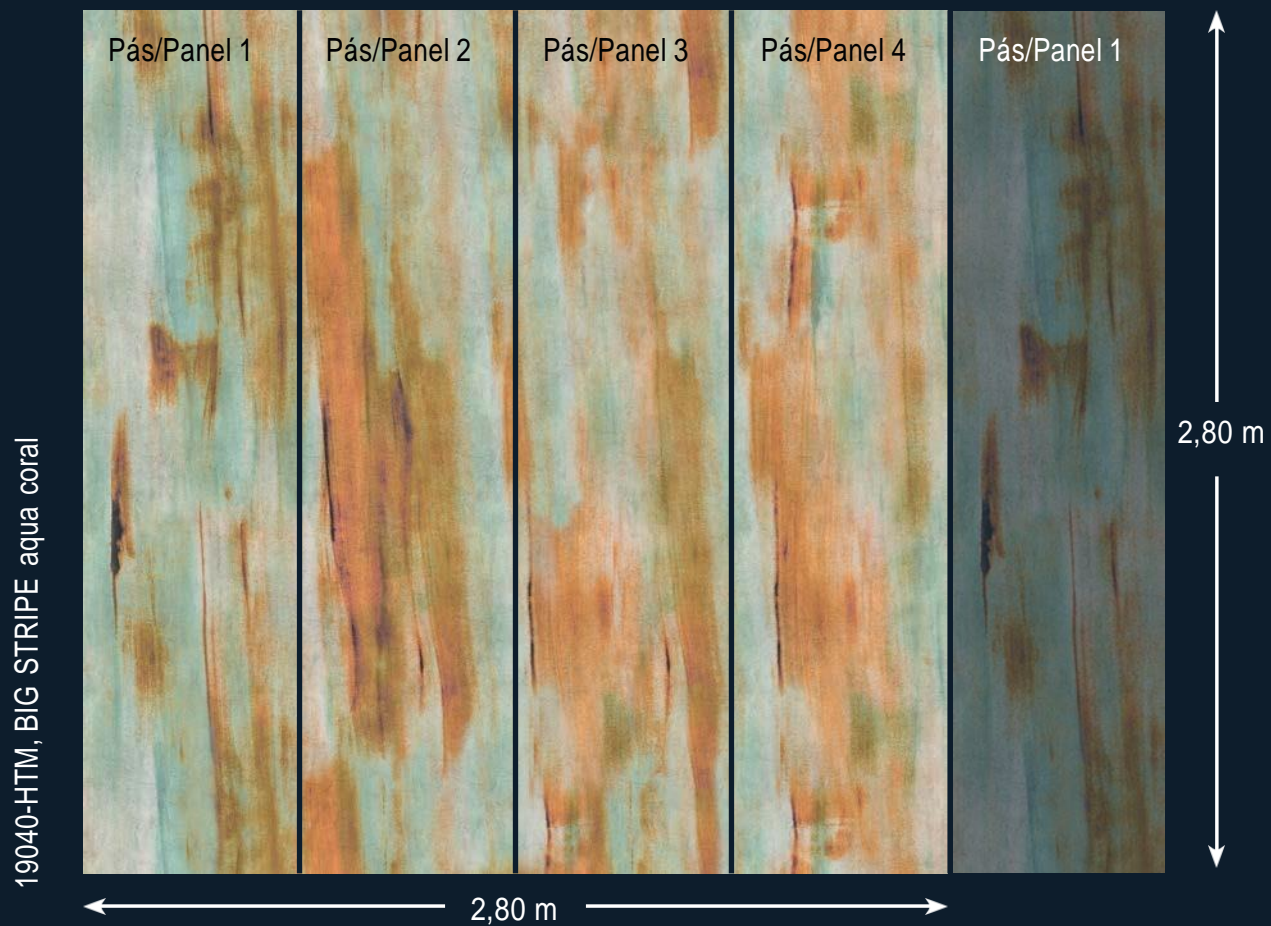

TAPETY DO MOKRÝCH PROSTOR

Wet room wallcoverings

HOHENBERGER®
MANUFAKTUR FÜR TAPETEN

TAPETY DO MOKRÝCH PROSTOR

Wet room wallcoverings

Original 100%

HOHENBERGER®
MANUFAKTUR FÜR TAPETEN

TAPETY DO MOKRÝCH PROSTOR