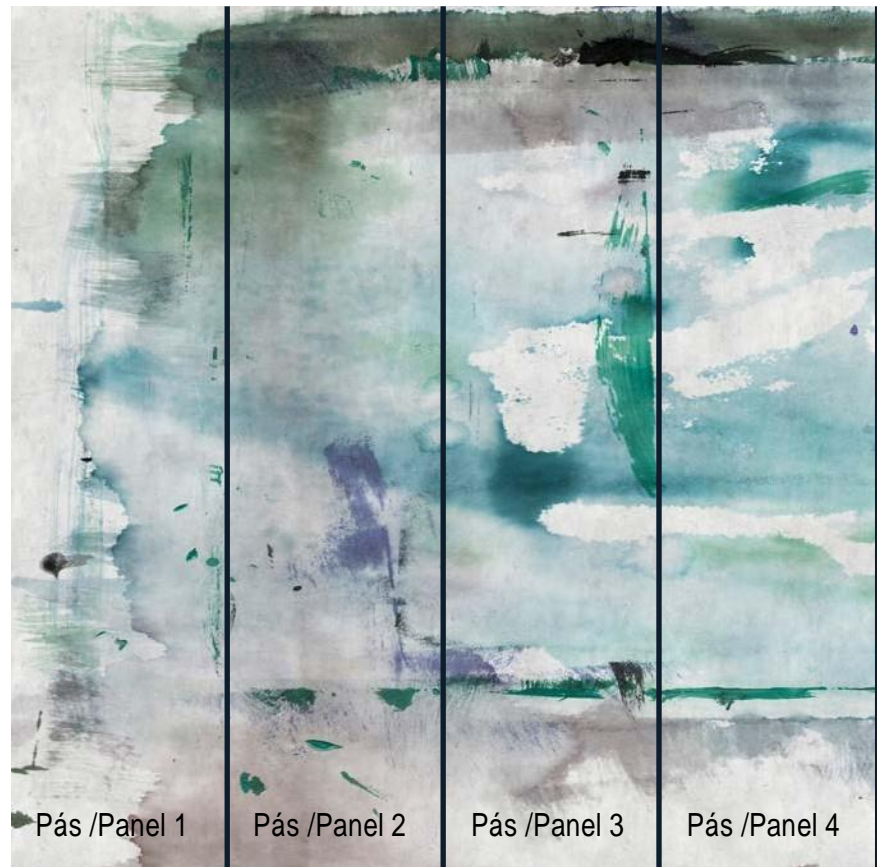

MANUFATUR FÜR TAPETEN

TAPETY DO MOKRÝCH PROSTOR

Wet room wallcoverings

19010-HTM, PAINT BRUSH aqua

TAPETY DO MOKRÝCH PROSTOR

Wet room wallcoverings

19011-HTM, PAINT BRUSH coral

HOHENBERGER®
MANUFAKTUR FÜR TAPETEN