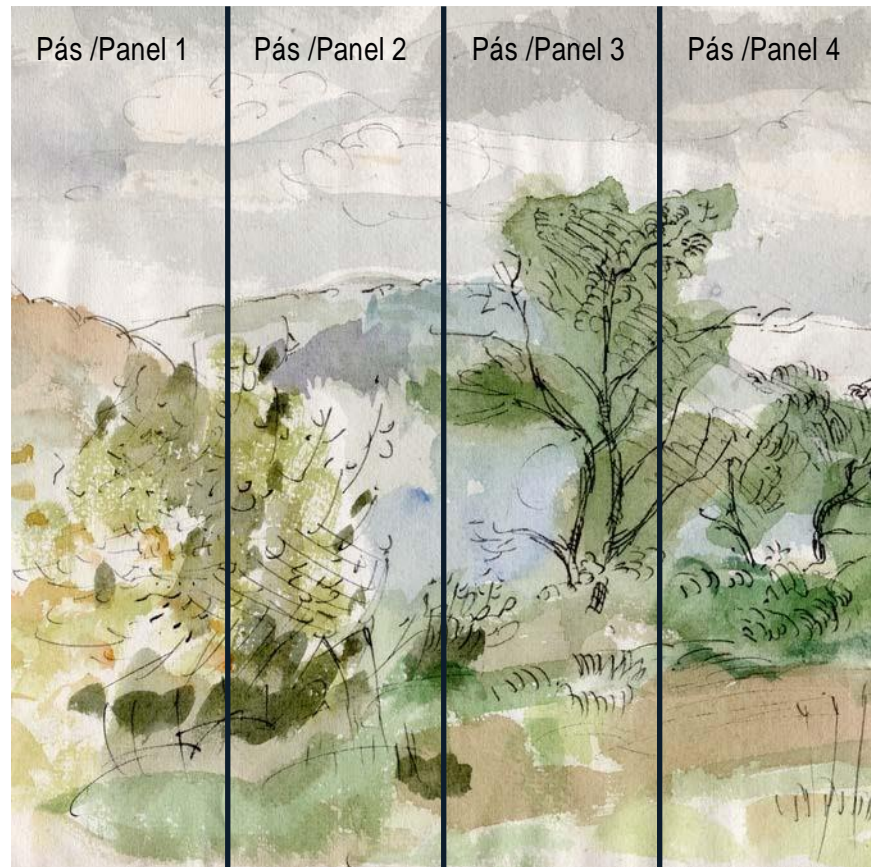

MANUFATUR FÜR TAPETEN

TAPETY DO MOKRÝCH PROSTOR

Wet room wallcoverings

19033-HTM, LAGO MAGGIORE brown

HOHENBERGER®
MANUFATUR FÜR TAPETEN

TAPETY DO MOKRÝCH PROSTOR

Wet room wallcoverings

19037-HTM, COUNTRYSIDE green