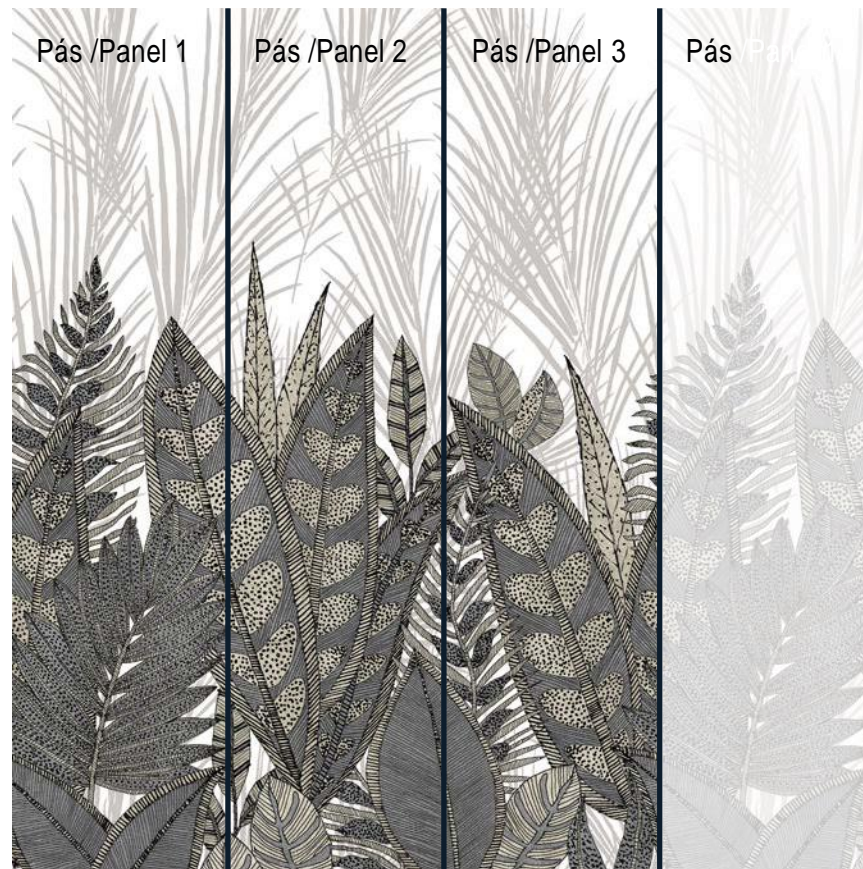

19055-HTM, JUNGLE WET curry

HOHENBERGER®
MANUFAKTUR FÜR TAPETEN

TAPETY DO MOKRÝCH PROSTOR

Wet room wallcoverings

19058-HTM, JUNGLE WET red

HOHENBERGER®
MANUFATUR FÜR TAPETEN

TAPETY DO MOKRÝCH PROSTOR

Wet room wallcoverings